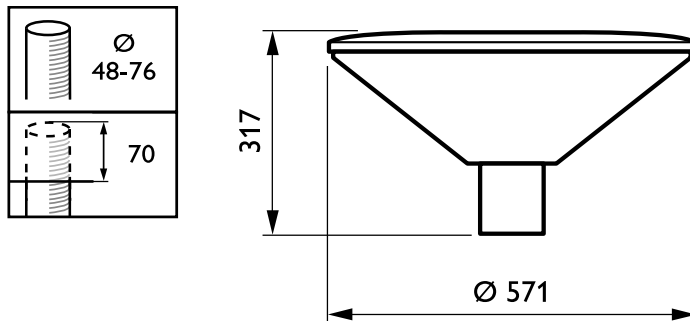

TownGuide Performer

Performance ambient temperature Tq	25 °C
Maximaal dimniveau	Niet van toepassing
Productgegevens	
Volledige productcode	871829191070100
Productnaam voor bestelling	BDP102 LED50/830 DW PCF SI CLO 62P
EAN/UPC - Product	8718291910701
Bestelcode	91070100

Local Code	BDP102G50WRFSC
Numerator - Aantal per pak	1
Numerator - Dozen per buitendoos	1
Materiaalnr. (12NC)	910500991131
Netto gewicht (per stuk)	6,680 kg

Maatschets

TownGuide Performer BDP100-105