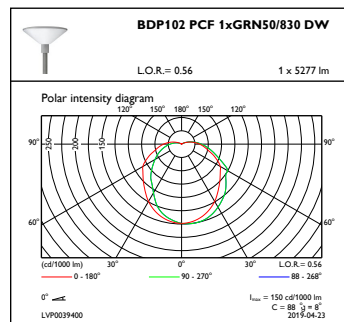

Initiële prestaties (conform IEC)

| | |
|--|----------------------|
| Initiële lichtstroom | 2714 lm |
| Lichtstroomtolerantie | +/-7% |
| Initieel rendement LED-armatuur | 73 lm/W |
| Initiële gecorrleerde kleurtemperatuur | 3000 K |
| Initiële kleurweergave-index | 80 |
| Initiële kleurkwaliteit | (0.43, 0.40) SDCM <5 |
| Initieel ingangsvermogen | 40 W |
| Tolerantie energieverbruik | +/-11% |

Maatschets

TownGuide Performer BDP100-105

Fotometrische gegevens

OFPL1_BDP102PCF1xGRN50830DW

OFPC1_BDP102PCF1xGRN50830DW