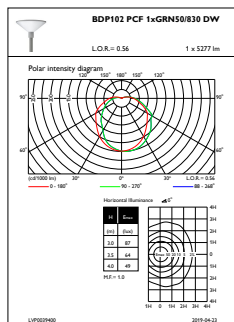

| | |
|----------------------------------|----------------|
| Local Code | BDP102G50WRFSC |
| Numerator - Aantal per pak | 1 |
| Numerator - Dozen per buitendoos | 1 |
| Materiaalnr. (12NC) | 910500991131 |
| Netto gewicht (per stuk) | 6,680 kg |

Maatschets

TownGuide Performer BDP100-105

Fotometrische gegevens

OFPL1_BDP102PCF1xGRN50830DW

OFPC1_BDP102PCF1xGRN50830DW