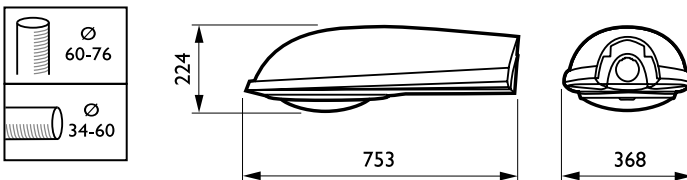

Iridium SGS253/453

Product Family Code	SGS253 [IRIDIUM]
Eisen aan armatuurontwerp	
Standaard kantelhoek opzetmontage	5°
Standaard kantelhoek opschuifmontage	5°
Bedrijfs- en Elektrische gegevens	
Ingangsspanning	230 V
Ontsteker	SND [Digital semi-parallel]
Mechanische eigenschappen en Behuizing	
Hoogte armatuur	224 mm
Kleur	Grey
Afmetingen (hoogte x breedte x diepte)	224 x NaN x NaN mm (8.8 x NaN x NaN in)
Goedkeuring en Toepassing	
IP-beschermingsklasse	IP 66 [Bescherming tegen binnendringen van stof, straalwaterdicht]

Slagvastheidcode	IK08 [5 J, beschermd tegen vandalisme]
Productgegevens	
Volledige productcode	871155984072700
Productnaam voor bestelling	SGS253 SON-T70W I CR GB GR SND
EAN/UPC - Product	8711559840727
Bestelcode	84072700
Local Code	SGS25357ICGST
Numerator - Aantal per pak	1
Numerator - Dozen per buitendoos	1
Materiaalnr. (12NC)	910502118318
Netto gewicht (per stuk)	8,987 kg

Maatschets

Iridium SGS253