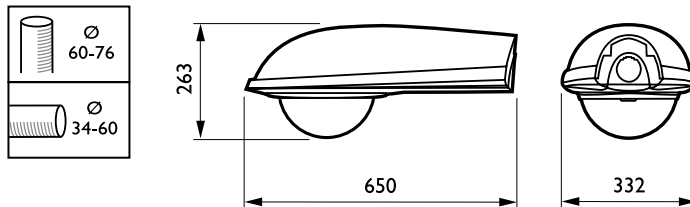

Iridium SGS252/452

Product Family Code	SGS252 [IRIDIUM]

Eisen aan armatuurontwerp

Standaard kantelhoek opzetmontage	5°
Standaard kantelhoek opschuifmontage	5°

Bedrijfs- en Elektrische gegevens

Ingangsspanning	230 V
Ontsteker	SND [Digital semi-parallel]

Mechanische eigenschappen en Behuizing

Montageapparaat	Nee [-]
Hoogte armatuur	263 mm
Kleur	Grey
Afmetingen (hoogte x breedte x diepte)	263 x NaN x NaN mm (10.4 x NaN x NaN in)

Goedkeuring en Toepassing

IP-beschermingsklasse	IP 66 [Bescherming tegen binnendringen van stof, straalwaterdicht]

Slagvastheidcode	IK08 [5 J, beschermd tegen vandalisme]

Productgegevens

Volledige productcode	871155984452700
Productnaam voor bestelling	SGS252 SON-T70W K I CR PC GR SND
EAN/UPC - Product	8711559844527
Bestelcode	84452700
Local Code	SGS25257K1CPST
Numerator - Aantal per pak	1
Numerator - Dozen per buitendoos	1
Materiaalnr. (12NC)	910502133418
Netto gewicht (per stuk)	7,405 kg

Maatschets

Iridium SGS252