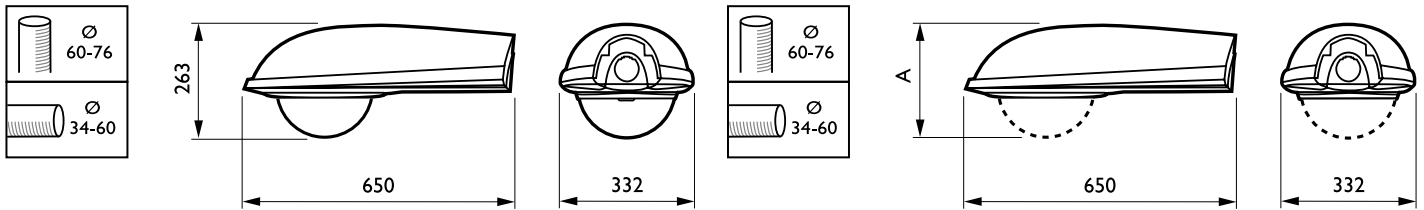

Iridium SGS252/452

Eigenschappen behuizing en afmetingen

Kleur behuizing	Grijs
Bevestigingsvoorziening	-
Totale hoogte	263 mm
Kleur onderdelen	-

Keurmerken en classificaties

Beschermingsklasse	IP 66 [Bescherming tegen binnendringen van stof, straalwaterdicht]
IK-classificatie	IK08 [5 J, beschermd tegen vandalisme]
Beschermingsklasse IEC	Veiligheidsklasse I

Productgegevens

Productnaam voor bestelling	SGS252 SON-T70W K I CR PC GR SND

Volledige productnaam	SGS252 SON-T70W K I CR PC GR SND
Full EOC	871155984452700
Beschrijving lokale code	SGS252S7K1CPST
Bestelcode	84452700
Materiaalnr. (12NC)	910502133418
Lokale code	SGS252S7K1CPST
Numerator - Aantal per pak	1
EAN/UPC - product/behuizing	8711559844527
Numerator - Dozen per buitendoos	1
EAN/UPC - Case	8711559844527

Maatschets

Product	A
SGS252 SON-T70W K I CR PC GR SND	263 mm