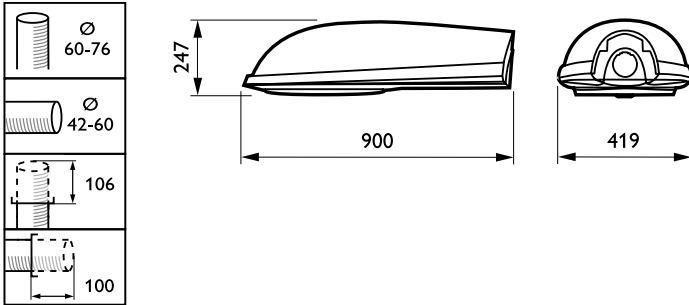

Iridium SGS254/454

Rozměrové výkresy

Iridium SGS254