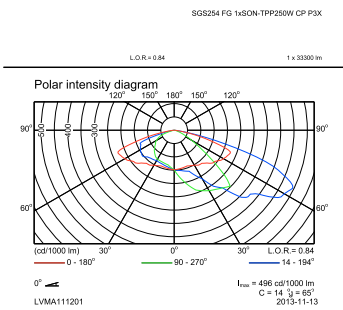

Operating and Electrical	
Zapalovač	SND [Digital semi-parallel]

Mechanical and Housing	
Barva	GR
Rozměry (výška x šířka x hloubka)	NaN x NaN x NaN mm (NaN x NaN x NaN in)

Product Data	
Úplný kód výrobku	871155984481700
Objednávací název produktu	SGS254 SON-T250W K II CP FG GR SND
EAN/UPC – výrobek	8711559844817
Objednávací kód	84481700
Číslování – počet v balení	1
Číslování – balení v krabici	1
Materiál č. (12NC)	910502136318
Celková hmotnost (kus)	14,472 kg

Iridium SGS254/454

Rozměrové výkresy

Iridium SGS254

Fotometrické údaje

OFPC_SGS254 FG 1xSON-TPP250W CP P3X-Polar Outdoor (combined)