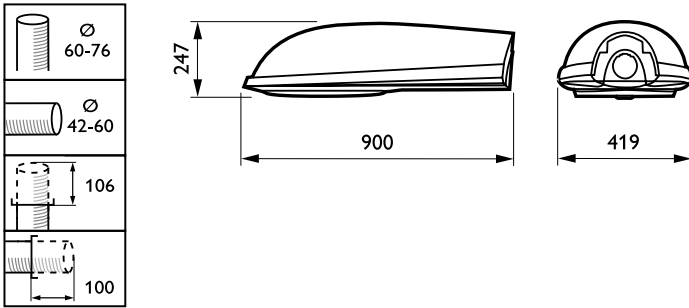

Catalog de date

General Information	
Cod familie lămpi	SON-T [SON-T]
Putere lampă	400 W
Pachet combinat	K
Capac optic/tip lentilă	FG [Sticla plata]
Clasă de protecție IEC	Clasa de siguranță II
Optic type outdoor	T - POT deschis
Product Family Code	SGS254 [IRIDIUM]

Operating and Electrical	
Ignitor	SND [Digital semi-parallel]

Mechanical and Housing	
Culoarea	GR
Dimensiuni (înălțime x lățime x adâncime)	NaN x NaN x NaN mm (NaN x NaN x NaN in)

Product Data	
Cod complet produs	871155984487900
Nume comandă produs	SGS254 SON-T400W K II TP FG GR SND
EAN/UPC - Produs	8711559844879
Cod de comandă	84487900
Numărător - Cantitate per pachet	1
Numărător - Pachete per cutie exterioră	1
Material nr. (12NC)	910502136918

Iridium SGS254/454

Greutate netă (bucată) 16,330 kg

Cote

Iridium SGS254

Date fotometrice

OFPC_SGS254 FG 1xSON-TPP400W TP P3X-Polar Outdoor (combined)