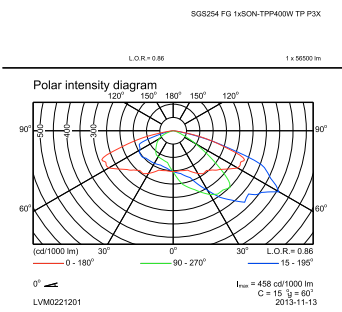

Catalog de date

General Information	
Cod familie lămpi	SON-T [SON-T]
Putere lampă	400 W
Pachet combinat	K
Capac optic/tip lentilă	FG [Sticla plata]
Clasă de protecție IEC	Clasa de siguranță II
Optic type outdoor	T - POT deschis
Product Family Code	SGS254 [IRIDIUM]

Operating and Electrical	
Ignitor	SND [Digital semi-parallel]

Mechanical and Housing	
Culoarea	GR
Dimensiuni (înălțime x lățime x adâncime)	NaN x NaN x NaN mm (NaN x NaN x NaN in)

Product Data	
Cod complet produs	871155984487900
Nume comandă produs	SGS254 SON-T400W K II TP FG GR SND
EAN/UPC - Produs	8711559844879
Cod de comandă	84487900
Numărător - Cantitate per pachet	1
Numărător - Pachete per cutie exterioră	1
Material nr. (12NC)	910502136918

Iridium SGS254/454

Greutate netă (bucată) 16,330 kg

Cote

Iridium SGS254

Date fotometrice

OFPC_SGS254 FG 1xSON-TPP400W TP P3X-Polar Outdoor (combined)