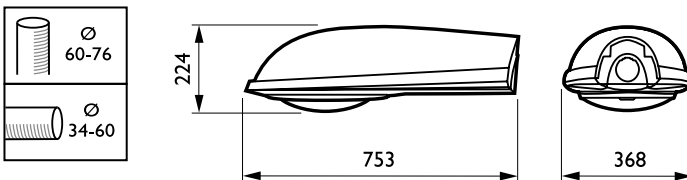

Iridium SGS253/453

Product Family Code	SGS253 [IRIDIUM]
Eisen aan armatuurontwerp	
Standaard kantelhoek opzetmontage	5°
Standaard kantelhoek opschuifmontage	5°
Bedrijfs- en Elektrische gegevens	
Ingangsspanning	230 V
Ontsteker	SND [Digital semi-parallel]
Mechanische eigenschappen en Behuizing	
Hoogte armatuur	224 mm
Kleur	Grey
Afmetingen (hoogte x breedte x diepte)	224 x NaN x NaN mm (8.8 x NaN x NaN in)
Goedkeuring en Toepassing	
IP-beschermingsklasse	IP 66 [Bescherming tegen binnendringen van stof, straalwaterdicht]

Slagvastheidcode	IK08 [5 J, beschermd tegen vandalisme]
Productgegevens	
Volledige productcode	871155984748100
Productnaam voor bestelling	SGS253 SON-T70W I OR GB GR SND
EAN/UPC - Product	8711559847481
Bestelcode	84748100
Local Code	SGS25357IOGST
Numerator - Aantal per pak	1
Numerator - Dozen per buitendoos	1
Materiaalnr. (12NC)	910502146318
Netto gewicht (per stuk)	8,987 kg

Maatschets

Iridium SGS253