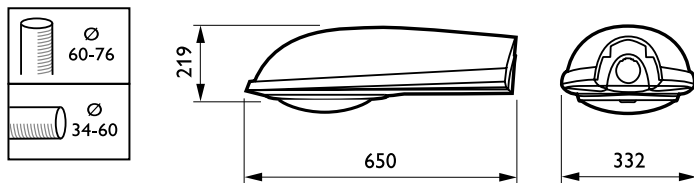

Iridium SGS252/452

Unghi standard de înclinație pentru montare pe braț	5°

Operating and Electrical

Tensiune de intrare	230 V
Ignitor	SND [Digital semi-parallel]

Mechanical and Housing

Dispozitiv de montare	60/76 [Stut pentru diametru 60 - 76 mm]
Înălțime totală	219 mm
Culoarea	RAL (to be defined)
Dimensiuni (înălțime x lățime x adâncime)	219 x NaN x NaN mm (8.6 x NaN x NaN in)

Approval and Application

Cod protecție împotriva infiltrărilor	IP66 [Protejat împotriva pătrunderii prafului, protejat împotriva jeturilor de apă]

Cod de protecție împotriva impactului mecanic	IK08 [5 J vandal-protected]

Product Data

Cod complet produs	871155984935500
Nume comandă produs	SGS452 SON-T70W K II CR GB AL 7035 SND
EAN/UPC - Produs	8711559849355
Cod de comandă	84935500
Numărător - Cantitate per pachet	1
Numărător - Pachete per cutie exterioră	1
Material nr. (12NC)	910502154718
Greutate netă (bucată)	9.442 kg

Cote

Iridium SGS252