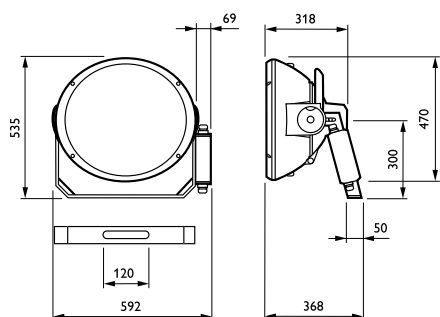

MechPubl

NaN x NaN x NaN mm (NaN x NaN x NaN in) NaN x NaN x NaN mm (NaN x NaN x NaN in)

ApprPubl

IP65 | Protección frente a la penetración de polvo, protección frente a chorros de agua a presión IP65 [Protección frente a la penetración de polvo, protección frente a chorros de agua a presión]

Plano de dimensiones

ArenaVision MVF403/MVF404