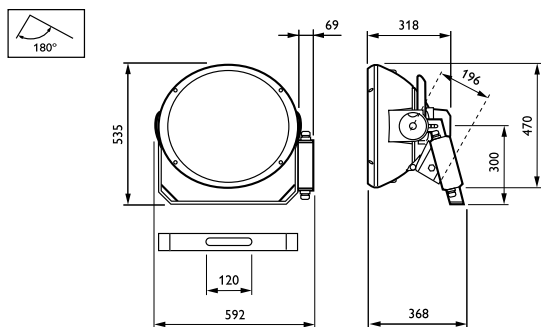

ArenaVision MVF404

Dados mecânicos e de revestimento

Dimensões (Altura x largura x profundidade)	NaN x NaN x NaN mm (NaN x NaN x NaN in)
---------------------------------------------	-----------------------------------------

Desempenho inicial (compatível com IEC)

Temperatura da cor correlacionada inicial	5600 K
-------------------------------------------	--------

Dados do produto

Código do produto completo	872790050225100
Nome de produto da encomenda	MVF404 MHN-SEH2000W/956 B5 HRE AM
EAN/UPC – Produto	8727900502251
Código de encomenda	50225100
Numerador – Quantidade por embalagem	1
Numerador – Embalagens por caixa exterior	1
N.º material (12NC)	910502220618
Peso líquido (Peça)	18,800 kg

Desenho dimensional

ArenaVision MVF403/MVF404