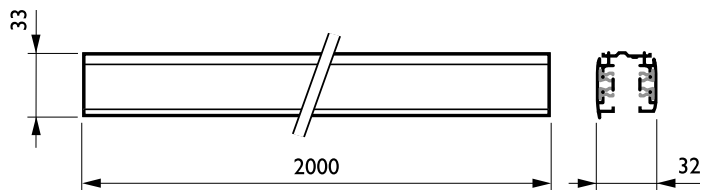

Trilho DALI

Desenho dimensional

3-circuit square RCS750