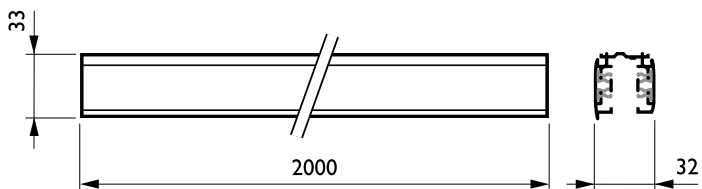

DALI Square Track

Måttskiss

3-circuit square RCS750