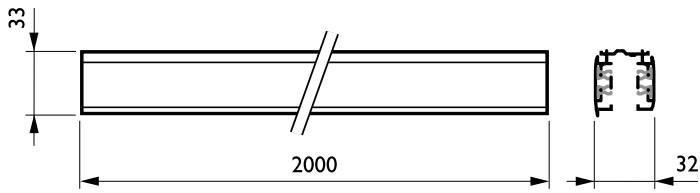

Trilho DALI

Desenho dimensional

3-circuit square RCS750