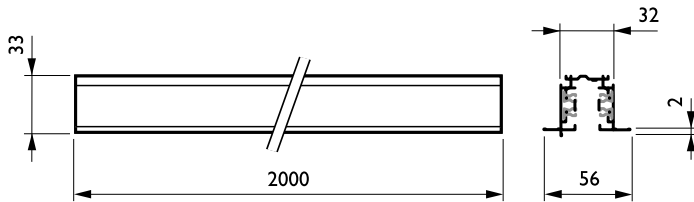

Tuotetiedot

Yleistä tietoa	
Suojausluokka IEC	Suojausluokka I
Hehkulankatesti	Lämpötila 850 °C, kesto 5 s
Ripustustarvikkeet	No [-]
Mekaaniset lisävarusteet	No [-]
Lisävarusteen väri	Musta
Käyttö ja sähkö tiedot	
Sähkötarvikkeet	No [-]
Piiri	5C6 [3-vaihevirrannotin GAC600 (DALI pulse control)]
Mekaaniset tiedot ja runko	
Pituus	2000 mm

Mitat (korkeus x leveys x syvyys)	NaN x NaN x NaN mm (NaN x NaN x NaN in)
Hyväksyntä ja käyttökohteet	
IP-luokka	IP30 [Työkalusuojattu]
Tuotetiedot	
Koko tuotekoodi	871869606548800
Tilaustuotteen nimi	RBS750 5C6 L2000 BK (XTSCF6200-2)
EAN/UPC – tuote	8718696065488
Tilauskoodi	06548800
Osoittaja – määrä/pakkaus	1
Osoittaja – pakkauksia ulommassa laatikossa	1
Materiaalinumero (12NC)	910502500060

DALI Square Track

Nettopaino (kappale)

1,990 kg

Mittapiirros

3-circuit square RCS750