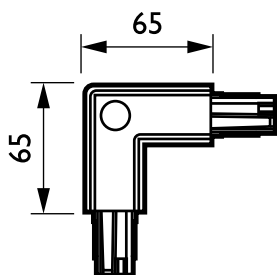

Trilho DALI

ZCS750 5C6 CCPI BK (XTSC634-2)

3-circuit power track adapter with DALI pulse control GAC600 -
Quina interna 90°

Projetado para uso com spots DALI, o DALI Square Track é ideal para usuários que desejam flexibilidade de iluminação para criar diferentes ambientes em suas lojas e para reduzir o consumo de energia. O sistema é composto por um perfil de alumínio, que está disponível em vários comprimentos. Qualquer configuração pode ser facilmente criada - horizontal ou vertical, montada sobre ou no teto, na parede ou em painéis independentes. O sistema também pode ser usado como uma estrutura flutuante. Todas as luminárias têm uma fonte de alimentação separada e podem ser comutadas seletivamente.

Dados do produto

Informações gerais	
Acessórios de suspensão	Não [-]
Acessórios mecânicos	Não [-]
Cor do acessório	BK
Dados elétricos e de operação	
Acessórios elétricos	CCPI [Quina interna 90°]
Circuito	5C6 [3-circuit power track adapter with DALI pulse control GAC600]
Dados mecânicos e de compartimento	
Dimensões (altura x largura x profundidade)	NaN x NaN x NaN mm (NaN x NaN x NaN in)

Dados do produto	
Código do produto completo	871869606566299
Nome de produto da encomenda	ZCS750 5C6 CCPI BK (XTSC634-2)
EAN/UPC - Produto	8718696065662
Código de encomenda	910502500078
Código de encomenda local	910502500078
Numerador SAP - Quantidade por embalagem	1
Numerador SAP - Embalagens por exterior	25
Nº do material (12NC)	910502500078
Peso líquido SAP (peça)	0,170 kg

Trilho DALI

Desenho dimensional

3-circuit square ZCS750