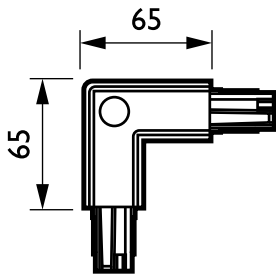

DALI Square Track

ZCS750 5C6 CCPI WH (XTSC634-3)

3-vaihevirrannotin GAC600 (DALI pulse control) - Sisäkulma 90°

DALI-projektorien ja erityisen sovittimen kanssa käytettäväksi suunniteltu DALI Square Track -kisko tuo joustavuutta myymälöiden tunnelmavalaisuuteen ja auttaa samalla pienentämään energiankulutusta. Järjestelmä on valmistettu umpinaisesta alumiinikiskosta, ja saatavilla on useita pituus- ja sähköjohdevaihtoehtoja. Monipuolinen DALI Square Track voidaan pinta-, seinä- ja uppoasentaa vaaka- tai pystysuoraan, tai vaihtoehtoisesti se voidaan asentaa erillisiin paneeleihin. Järjestelmää voidaan käyttää myös riippuvana rakenteena. Kaikissa valaisimissa on erillinen virransyöttö, ja ne voidaan sytyttää erikseen. Valaistusta ja tunnelmaa on helppo muuttaa siirtämällä valaisimia. Monitoimista kiskojärjestelmää voidaan näin ollen käyttää niin kohdevalaistukseen kuin mainosten ja somisteidenkin ripustukseen.

Tuotetiedot

Yleistä tietoa	
Ripustustarvikkeet	No [-]
Mekaaniset lisävarusteet	No [-]
Lisävarusteen väri	Valkoinen
Käyttö ja sähkö tiedot	
Sähkötarvikkeet	CCPI [Sisäkulma 90°]
Piiri	5C6 [3-vaihevirrannotin GAC600 (DALI pulse control)]
Mekaaniset tiedot ja runko	
Mitat (korkeus x leveys x syvyys)	NaN x NaN x NaN mm (NaN x NaN x NaN in)

Tuotetiedot	
Koko tuotekoodi	871869606567999
Tilaustuotteen nimi	ZCS750 5C6 CCPI WH (XTSC634-3)
EAN/UPC - tuote	8718696065679
Tilauuskoodi	06567999
Osoittaja - määrä/pakkaus	1
Osoittaja - pakkauksia ulommassa laatikossa	25
Materiaalinumero (12NC)	910502500079
Nettopaino (kappale)	0,170 kg

DALI Square Track

Mittapiirros

3-circuit square ZCS750