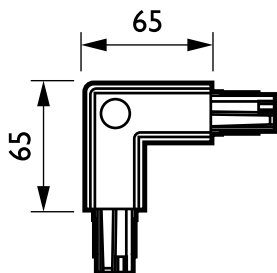

Trilho DALI

ZCS750 5C6 CCPE WH (XTSC635-3)

3-circuit power track adapter with DALI pulse control GAC600 -
Quina externa 90°

Projetado para uso com spots DALI, o DALI Square Track é ideal para usuários que desejam flexibilidade de iluminação para criar diferentes ambientes em suas lojas e para reduzir o consumo de energia. O sistema é composto por um perfil de alumínio, que está disponível em vários comprimentos. Qualquer configuração pode ser facilmente criada - horizontal ou vertical, montada sobre ou no teto, na parede ou em painéis independentes. O sistema também pode ser usado como uma estrutura flutuante. Todas as luminárias têm uma fonte de alimentação separada e podem ser comutadas seletivamente.

Dados do produto

Informações gerais	
Acessórios de suspensão	Não [-]
Acessórios mecânicos	Não [-]
Cor do acessório	WH
Dados elétricos e de operação	
Acessórios elétricos	CCPE [Quina externa 90°]
Circuito	5C6 [3-circuit power track adapter with DALI pulse control GAC600]
Dados mecânicos e de compartimento	
Dimensões (altura x largura x profundidade)	NaN x NaN x NaN mm (NaN x NaN x NaN in)

Dados do produto	
Código do produto completo	871869606570999
Nome de produto da encomenda	ZCS750 5C6 CCPE WH (XTSC635-3)
EAN/UPC - Produto	8718696065709
Código de encomenda	910502500082
Código de encomenda local	910502500082
Numerador SAP - Quantidade por embalagem	1
Numerador SAP - Embalagens por exterior	25
Nº do material (12NC)	910502500082
Peso líquido SAP (peça)	0,170 kg

Trilho DALI

Desenho dimensional

3-circuit square ZCS750