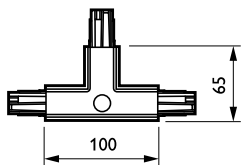

DALI Square Track

Måttskiss

3-circuit square ZCS750