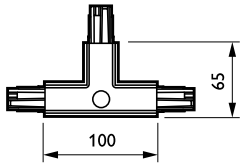

DALI Square Track

Mittapiirros

3-circuit square ZCS750