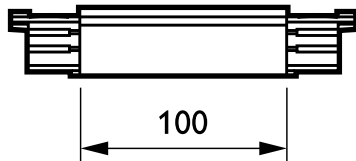

RCS750 - 3-piirinen kiskojärjestelmä

Nettopaino (kappale)

0,100 kg

Mittapiirros

3-circuit square acc. ZRS750