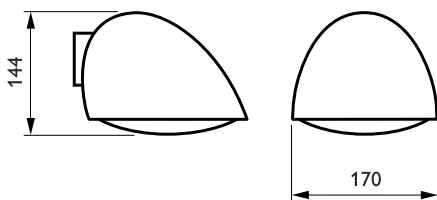

Materiál č. (12NC) 910502610227

Celková hmotnost (kus) 21,000 kg

IP65

Rozměrové výkresy

CitySwan Bollard BGP444