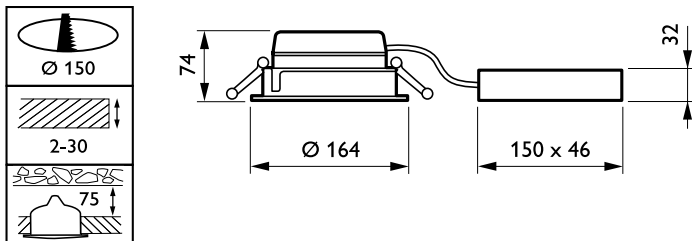

LuxSpace 2 Mini DN560B/DN561B

Maatschets

LuxSpace gen2 Mini DN560B-DN561C