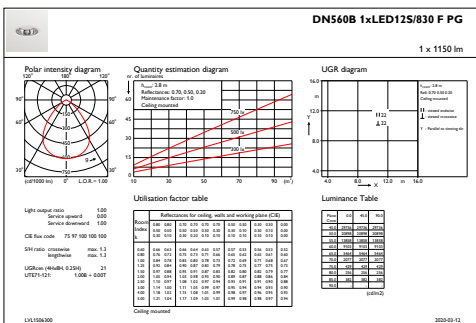

Fotometrische gegevens

IFGU1_DN560B1xLED12S830FPG