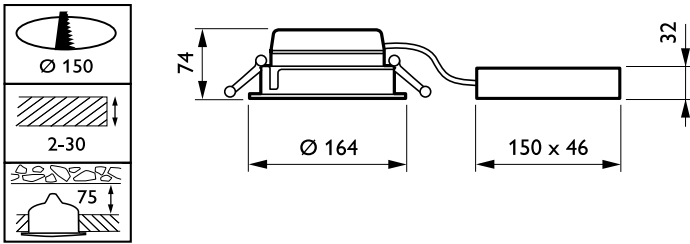

LuxSpace 2 Mini DN560B/DN561B

Maatschets

LuxSpace gen2 Mini DN560B-DN561C