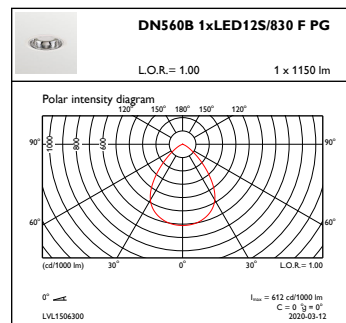

Hoogte armatuur	72 mm
Diameter armatuur	164 mm
Kleur	Wit RAL 9003
Afmetingen (hoogte x breedte x diepte)	72 x NaN x NaN mm (2,8 x NaN x NaN in)

Goedkeuring en Toepassing

IP-beschermingsklasse	IP 20/54 [Bescherming tegen vingers, bescherming tegen opbouw van stof, spatwaterdicht]
Slagvastheidcode	IK02 [0,2 J standaard]

Initiële prestaties (conform IEC)

Initiële lichtstroom	1150 lm
Lichtstroomtolerantie	+/-10%
Initieel rendement LED-armatuur	99 lm/W
Initiële gecorreleerde kleurtemperatuur	3000 K
Initiële kleurweergave-index	>80
Initiële kleurkwaliteit	(0,43, 0,40) SDCM <3
Initieel ingangsvermogen	11,6 W
Tolerantie energieverbruik	+/-10%

Bereik omgevingstemperatuur	+10 °C tot +25 °C
Performance ambient temperature Tq	25 °C
Geschikt voor willekeurig schakelen	Ja

Productgegevens

Volledige productcode	871829193651000
Productnaam voor bestelling	DN560B LED12S/830 PSE-E F PG WH
EAN/UPC - Product	8718291936510
Bestelcode	93651000
Local Code	DN56B1283PFPGW
Numerator - Aantal per pak	1
Numerator - Dozen per buitendoos	1
Materiaalnr. (12NC)	910503586430
Netto gewicht (per stuk)	0,856 kg

LuxSpace 2 Mini DN560B/DN561B

Maatschets

LuxSpace gen2 Mini DN560B-DN561C

Fotometrische gegevens

IFGU1_DN560B1xLED12S830FPG

OFPC1_DN560B1xLED12S830FPG