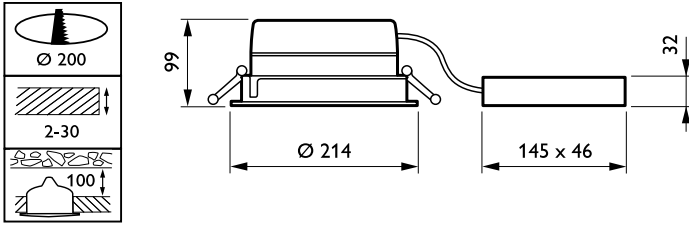

LuxSpace 2 Compact DN570B/DN571B

Maatschets

LuxSpace gen2 DN570B-DN572B