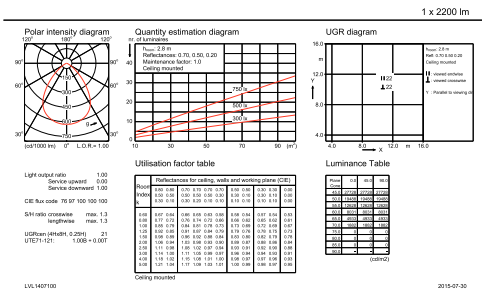

Fotometrische gegevens

DN570B PSED-E 1xLED20S/830 F