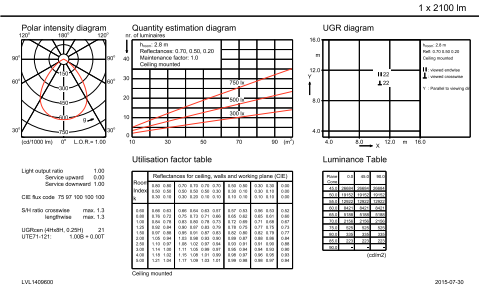

LuxSpace gen2 DN570B-DN572B

Fotometrik bilgi

DN570B PSED-E 1xLED20S/830 F PG