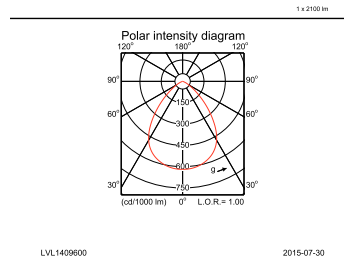

DN570B PSED-E 1xLED20S/830 F PG