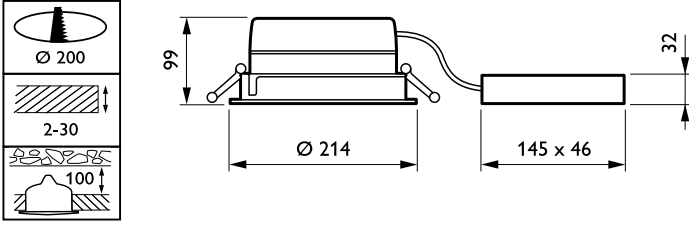

LuxSpace, recessed

Boyutlu çizim