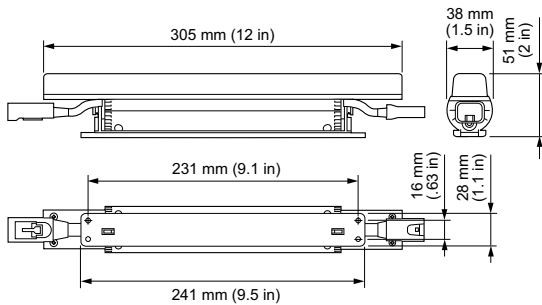

Nivel de regulación máximo 10 % (depende del atenuador, ELV)

Apta para aplicaciones de alternado aleatorio Sí

Datos de producto

Código del producto completo 871794379647299

Nombre del producto del pedido	BCX421 10xLED-HB/BL 100-277V MB
EAN/UPC: producto	8717943796472
Código del pedido	223-000050-10
Numerator - Quantity Per Pack	1
Numerator - Packs per outer box	20
Material Nr. (12NC)	910503701114
Net Weight (Piece)	0.460 kg
Número del catálogo	223-000050-10
Catalog Number Description	eColor Cove MX Powercore, Blue, 50° x 70° Beam Angle, 305 mm (1 ft)

Plano de dimensiones

eColor Cove MX Powercore

eColor Cove MX Powercore