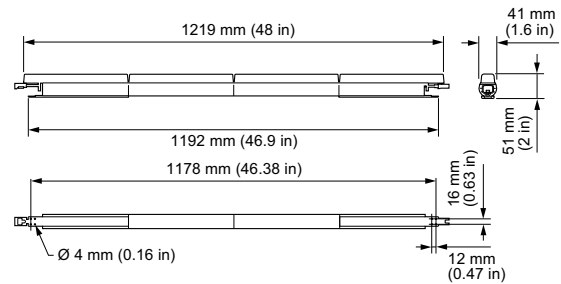

Nivel de regulación máximo 10 % (depende del atenuador, ELV)

Apta para aplicaciones de alternado aleatorio Sí

Datos de producto

Código del producto completo 871794379647299

Nombre del producto del pedido	BCX421 10xLED-HB/BL 100-277V MB
EAN/UPC: producto	8717943796472
Código del pedido	223-000050-10
Numerator - Quantity Per Pack	1
Numerator - Packs per outer box	20
Material Nr. (12NC)	910503701114
Net Weight (Piece)	0.460 kg
Número del catálogo	223-000050-10
Catalog Number Description	eColor Cove MX Powercore, Blue, 50° x 70° Beam Angle, 305 mm (1 ft)

Plano de dimensiones

eColor Cove MX Powercore

eColor Cove MX Powercore