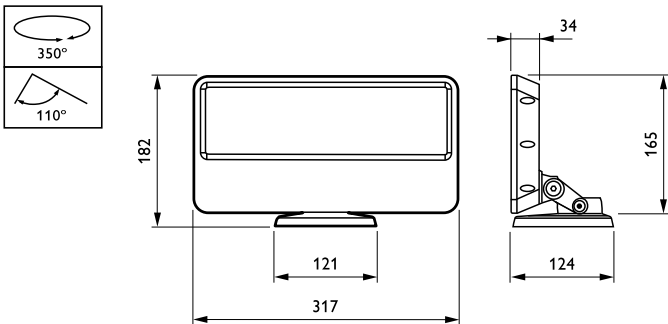

ColorBlast Powercore BCP472

Regelsystemen en Dimmers

Dimbaar	Ja

Mechanische eigenschappen en Behuizing

Kleur	Black

Goedkeuring en Toepassing

IP-beschermingsklasse	IP 66 [Bescherming tegen binnendringen van stof, straalwaterdicht]
Slagvastheidcode	IK10 [20 J, vandalismebestendig]

Initiële prestaties (conform IEC)

Initiële lichtstroom	1222 lm
Initieel rendement LED-armatuur	23,9 lm/W
Initieel ingangsvermogen	50 W

Toepassingsomstandigheden

Bereik omgevingstemperatuur	-20 tot +50 °C

Productgegevens

Volledige productcode	871794379504899
Productnaam voor bestelling	BCP472 36xLED-HB/RGB 100-240V 23 BK
EAN/UPC - Product	8717943795048
Bestelcode	79504899
Local Code	BCP47036RGB23BK
Numerator - Aantal per pak	1
Numerator - Dozen per buitendoos	2
Materiaaln. (12NC)	910503702351
Netto gewicht (per stuk)	3,000 kg

Maatschets

ColorBlast Powercore