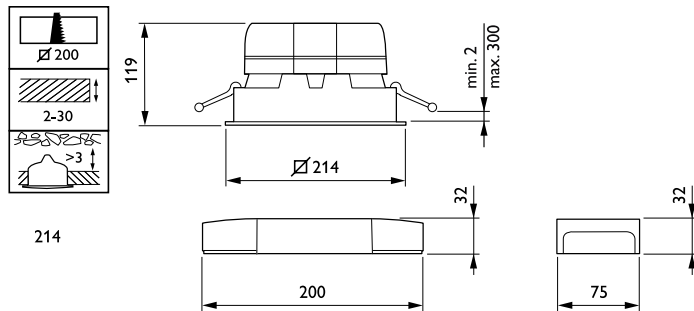

LuxSpace 2 Vierkant DN572B

Maatschets

LuxSpace gen2 DN570B-DN572B