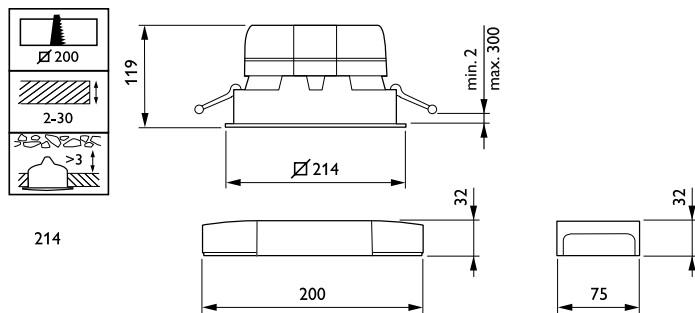

LuxSpace 2 Vierkant DN572B

Maatschets

LuxSpace gen2 DN570B-DN572B