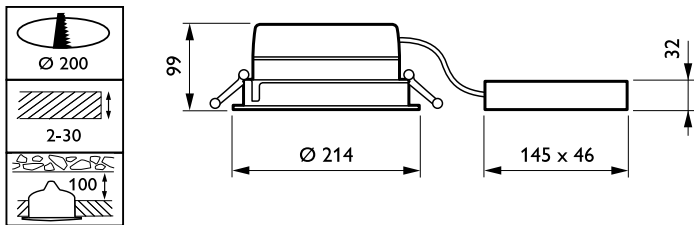

LuxSpace 2 Compact DN570B/DN571B

Maatschets

LuxSpace gen2 DN570B-DN572B