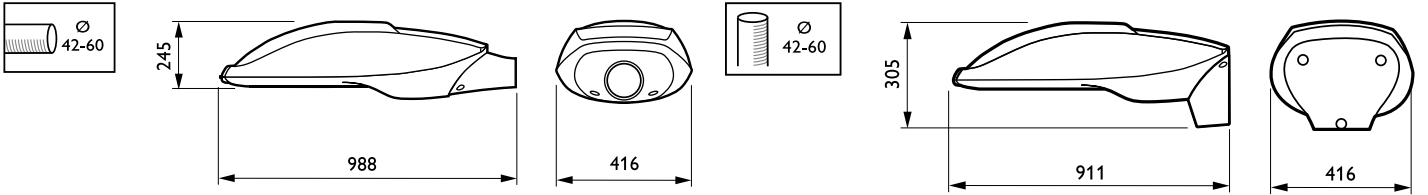

Modena

Çalıştırma ve Elektrikle İlgili Bilgiler

Giriş Voltajı	240 V
Ateşleyici	SND [Digital semi-parallel]

Mekanik Ayrıntılar ve Muhafaza

Toplam yükseklik	245 mm
Renk	Gray

Onay ve Uygulama

Girişime Karşı Koruma Sınıfı	IP66 [Toz girmesine karşı korumalı, püskürtmeye dayanıklı]
Mekanik çarpışma koruma kodu	IK08 [5 J vandal-protected]

Ürün Verileri

Tam ürün kodu	871794396361400

Sipariş ürün adı	SGP682 SON-TI50W K C 240V I CP FG AL GR
EAN/UPC - Ürün	8717943963614
Sipariş kodu	96361400
Numeratör - Paket Başına Miktar	1
Numeratör - Büyük kutu başına paket sayısı	1
Malzeme No. (12NC)	910503761918
Net Ağırlık (Parça Başı)	16,628 kg

Boyutlu çizim

Modena SGP682

Modena SGP682