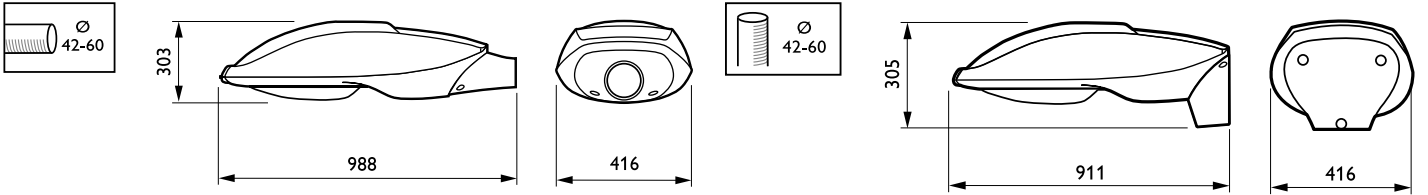

Modena

Çalıştırma ve Elektrikle İlgili Bilgiler	
Giriş Voltajı	240 V
Ateşleyici	SND [Digital semi-paralel]
Mekanik Ayrıntılar ve Muhafaza	
Toplam yükseklik	303 mm
Renk	Gray
Onay ve Uygulama	
Girişime Karşı Koruma Sınıfı	IP66 [Toz girmesine karşı korumalı, püskürtmeye dayanıklı]
Mekanik çarpışma koruma kodu	IK08 [5 J vandal-protected]
Ürün Verileri	
Tam ürün kodu	871794396362100

Sipariş ürün adı	SGP682 SON-T150W K C 240V I CP GB AL GR
EAN/UPC - Ürün	8717943963621
Sipariş kodu	96362100
Numeratör - Paket Başına Miktar	1
Numeratör - Büyük kutu başına paket sayısı	1
Malzeme No. (12NC)	910503762018
Net Ağırlık (Parça Başı)	17,043 kg

Boyutlu çizim

Modena SGP682

Modena SGP682