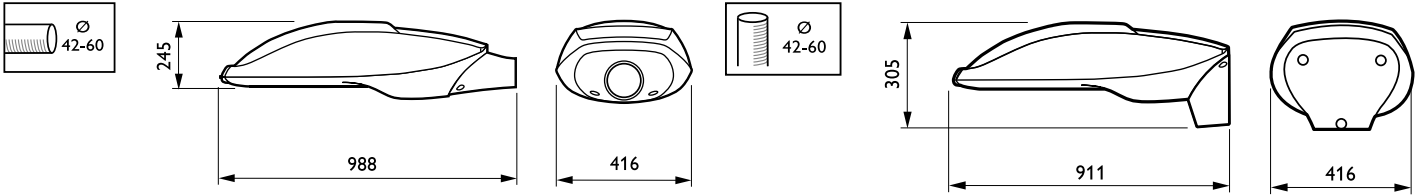

Modena

Çalıştırma ve Elektrikle İlgili Bilgiler	
Giriş Voltajı	240 V
Ateşleyici	SND [Digital semi-paralel]
Mekanik Ayrıntılar ve Muhafaza	
Toplam yükseklik	245 mm
Renk	Gray
Onay ve Uygulama	
Girişime Karşı Koruma Sınıfı	IP66 [Toz girmesine karşı korumalı, püskürtmeye dayanıklı]
Mekanik çarpışma koruma kodu	IK08 [5 J vandal-protected]
Ürün Verileri	
Tam ürün kodu	871794396364500

Sipariş ürün adı	SGP682 SON-T250W K C 240V I CP FG AL GR
EAN/UPC - Ürün	8717943963645
Sipariş kodu	96364500
Numeratör - Paket Başına Miktar	1
Numeratör - Büyük kutu başına paket sayısı	1
Malzeme No. (12NC)	910503762218
Net Ağırlık (Parça Başı)	16,728 kg

Boyutlu çizim

Modena SGP682

Modena SGP682