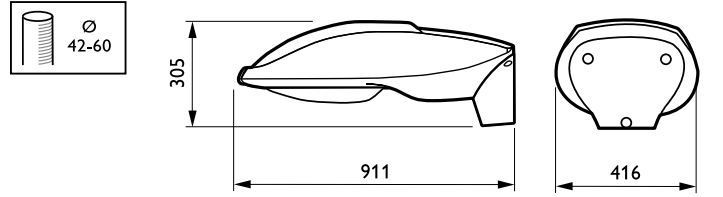

Modena

Ateşleyici	SND [Digital semi-paralel]
Mekanik Ayrıntılar ve Muhafaza	
Toplam yükseklik	303 mm
Renk	Gray
Onay ve Uygulama	
Girişime Karşı Koruma Sınıfı	IP66 [Toz girmesine karşı korumalı, püskürtmeye dayanıklı]
Mekanik çarpışma koruma kodu	IK08 [5 J vandal-protected]
Ürün Verileri	
Tam ürün kodu	871794396367600

Sipariş ürün adı	SGP682 SON-T400W K C 240V I CP GB AL GR
EAN/UPC - Ürün	8717943963676
Sipariş kodu	96367600
Numeratör - Paket Başına Miktar	1
Numeratör - Büyük kutu başına paket sayısı	1
Malzeme No. (12NC)	910503762518
Net Ağırlık (Parça Başı)	19,343 kg

Boyutlu çizim

Modena SGP682

Modena SGP682