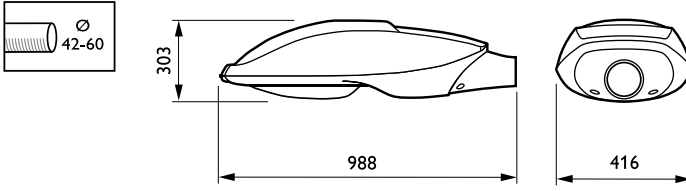

Modena

Ateşleyici	SND [Digital semi-paralel]
Mekanik Ayrıntılar ve Muhafaza	
Toplam yükseklik	303 mm
Renk	Gray
Onay ve Uygulama	
Girişime Karşı Koruma Sınıfı	IP66 [Toz girmesine karşı korumalı, püskürtmeye dayanıklı]
Mekanik çarpışma koruma kodu	IK08 [5 J vandal-protected]
Ürün Verileri	
Tam ürün kodu	871794396367600

Sipariş ürün adı	SGP682 SON-T400W K C 240V I CP GB AL GR
EAN/UPC - Ürün	8717943963676
Sipariş kodu	96367600
Numeratör - Paket Başına Miktar	1
Numeratör - Büyük kutu başına paket sayısı	1
Malzeme No. (12NC)	910503762518
Net Ağırlık (Parça Başı)	19,343 kg

Boyutlu çizim

Modena SGP682

Modena SGP682