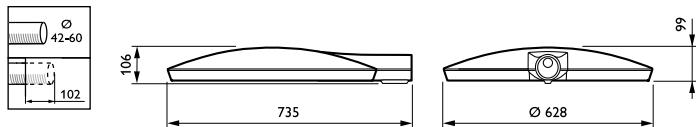

CitySoul gen2 LED Large

Desenho dimensional

CitySoul gen2 BGP/BPP/BRP/BSP/BVP530/531