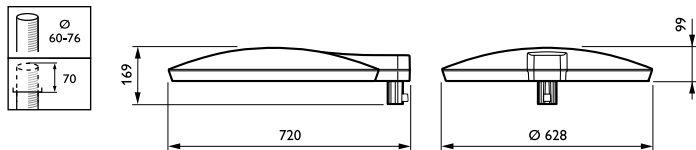

CitySoul gen2 LED Large

Desenho dimensional

CitySoul gen2 BGP/BPP/BRP/BSP/BVP530/531