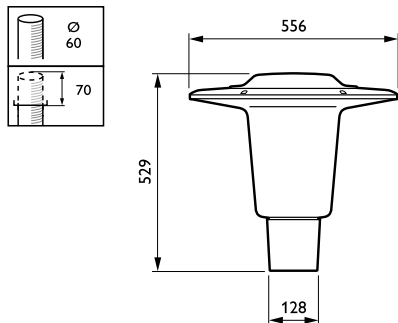

CityCharm Cordoba

Målskisse

CityCharm BDS490/491