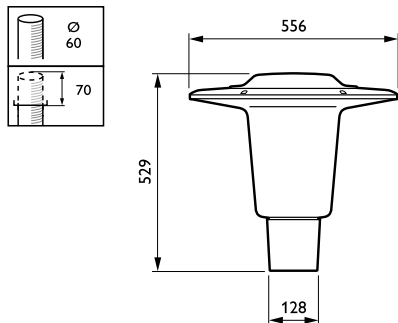

CityCharm Cordoba

Målskitse

CityCharm BDS490/491