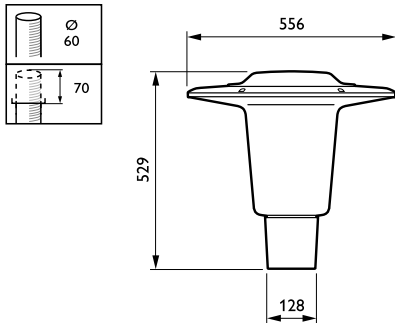

CityCharm Cordoba

Mittapiirros

CityCharm BDS490/491