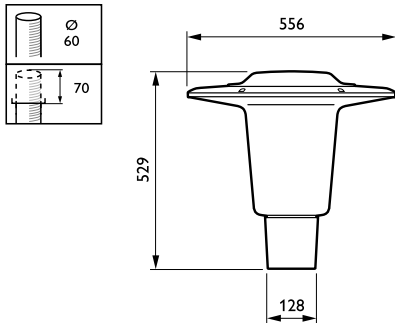

CityCharm Cordoba

Målskisse

CityCharm BDS490/491