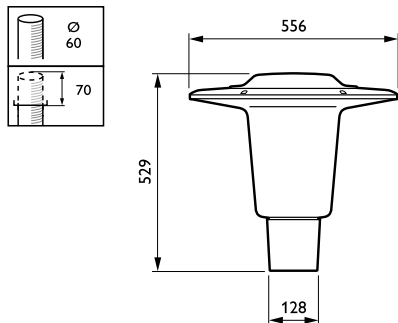

CityCharm Cordoba

Måttskiss

CityCharm BDS490/491