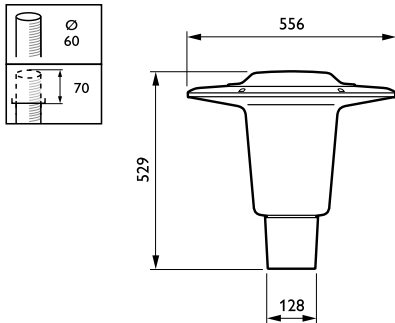

Cache optique/ forme de l'objectif	Hemispherical
Finition de cache optique/lentille	Transparent
Couple	25
Hauteur totale	529 mm
Diamètre total	556 mm
Effective projected area	0,1124 m²
Commande	Gris
Dimensions (hauteur x largeur x profondeur)	529 x NaN x NaN mm (20.8 x NaN x NaN in)

CityCharm Cordoba

Schéma dimensionnel

CityCharm BDS490/491