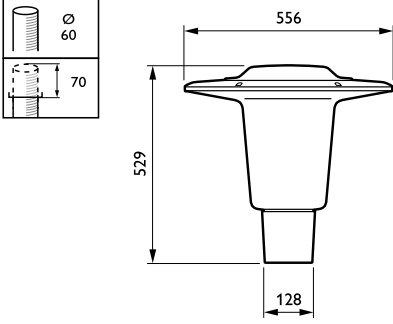

CityCharm Cordoba

Remarks	* Aşırı ortam sıcaklıklarında armatür, bileşenleri korumak için otomatik olarak kararabilir.
Sabit ışık çıkışı	Yes
Yedek parça mevcut	Yes
MCB'deki ürün sayısı	32
Fotobiyolojik risk	Risk group 1
Ürün geri dönüştürülebilirliği	56%
WEEE işareti	WEEE mark
LED engine type	LED
Product Family Code	BDS490 [CityCharm Cordoba]

Işık Teknik Ayrıntılar

Yukarı doğru ışık çıkış oranı	0,03
15 °C'de başlangıç ışık Akısı	10000 lm
25 °C'de başlangıç ışık Akısı	10000 lm
35 °C'de başlangıç ışık Akısı	10000 lm
Standart eğim açısı üstten montaj	0°
Standart devirme açısı yandan giriş	0°

Çalıştırma ve Elektrik İlgili Bilgiler

Giriş Voltajı	220 to 240 V
Giriş Frekansı	50 ila 60 Hz
Başlangıç CLO güç tüketimi	56 W
Ortalama CLO güç tüketimi	63 W
Bitiş CLO güç tüketimi	70 W
Kalkış Akımı	80 A
Ani akım süresi	15 ms
Sürücü akımı	605 mA
Güç Faktörü (Min)	0.8
Güç Faktörü (Nom)	0.9

Kontroller ve Dimming

Dim Edilebilir	Hayır

Mekanik Ayrıntılar ve Muhafaza

Muhafaza Malzemesi	Alüminyum
Reflektör malzemesi	-
Optik sistem malzemesi	Polycarbonate
Optik kapak/lens malzemesi	Polikarbon
Sabit malzemesi	Aluminum
Montaj cihazı	60 [Spigot for diameter 60 mm]
Optik kapak/lens şekli	Hemispherical

Optik kapak/lens kaplaması	Şeffaf
Tork	25
Toplam yükseklik	529 mm
Toplam çap	556 mm
Effective projected area	0,1124 m²
Renk	Gray
Boyutlar (Yükseklik x Genişlik x Derinlik)	529 x NaN x NaN mm (20.8 x NaN x NaN in)

Onay ve Uygulama

Girişime Karşı Koruma Sınıfı	IP66 [Toz girmesine karşı korumalı, püskürtmeye dayanıklı]
Mekanik çarpışma koruma kodu	IK10 [20 J vandal-resistant]
Ani Akım Koruması (Ortak/Diferansiyel)	Surge protection level until 10 kV

Başlangıç Performansı (IEC Uyumlu)

Başlangıçtaki ışık Akısı	7258 lm
Işık akısı toleransı	+/-10%
LED'li aydınlatma armatürü başlangıç verimi	104 lm/W
Başlangıçtaki ilişkili Renk Sıcaklığı	4000 K
Başlangıçtaki Renksel Geriverim İndeksi	≥70
Başlangıç Renk Türü	(0.380, 0.370) SDCM <3
Başlangıç giriş gücü	70 W
Güç tüketimi toleransı	+/-10%

Uygulama Koşulları

Ortam sıcaklığı aralığı	-40 to +50 °C
Maksimum dim seviyesi	Not applicable

Ürün Verileri

Tam ürün kodu	871869692150000
Sipariş ürün adı	BDS490 GRN100-/740 I DM GRB DF-S GR CLO
EAN/UPC - Ürün	8718696921500
Sipariş kodu	92150000
Numeratör - Paket Başına Miktar	1
Numeratör - Büyük kutu başına paket sayısı	1
Malzeme No. (12NC)	910505017166
Net Ağırlık (Parça Başı)	12,000 kg

CityCharm Cordoba

Boyutlu çizim

CityCharm BDS490/491