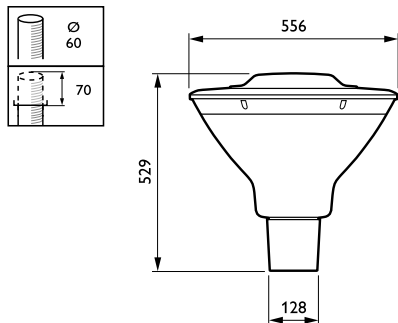

CityCharm Cone

IEC beschermingsklasse	Veiligheidsklasse I
Coating	Nee
Gloeidraadtest	Temperatuur 650 °C, duur 30 s
Brandbaarheidsmerkteken	-
CE-markering	CE-markering
ENEC-merkteken	ENEC-markering
Garantieperiode	5 jaar
Optic type outdoor	Lichtverdeling middelbreed
Opmerkingen:	* Bij extreme omgevingstemperaturen kan de armatuur automatisch dimmen om onderdelen te beschermen
Constante lichtopbrengst	Yes
Reserveonderdelen verkrijgbaar	Ja
Aantal producten op MCB (16A type B)	11
Fotobiologisch risico	Risk group 1
Recyclebaarheid product	56%
WEEE-merkteken	WEEE mark
Moduletype lichtbron	LED
Product Family Code	BDS491 [CityCharm Cone]

Eisen aan armatuurontwerp

Opwaarts-lichtverhouding	0,03
Initiële lichtstroom bij 15 °C	10000 lm
Initiële lichtstroom bij 25 °C	10000 lm
Initiële lichtstroom bij 35 °C	10000 lm
Standaard kantenhoek opzetmontage	0°
Standaard kantenhoek opschuifmontage	0°

Bedrijfs- en Elektrische gegevens

Ingangsspanning	220 tot 240 V
Ingangsfrequentie	50 tot 60 Hz
Initiële opgenomen vermogen CLO	56 W
Gemiddeld opgenomen vermogen CLO	63 W
Totale opgenomen vermogen CLO	70 W
Aanloopstroom	80 A
Duur aanloopstroom	15 ms
Stroomsterkte driver	605 mA
Power Factor (min.)	0.8
Power Factor (nom.)	0.9

Regelsystemen en Dimmers

Dimbaar	Nee

Mechanische eigenschappen en Behuizing

Materiaal behuizing	Aluminium
Reflectormateriaal	-
Optisch materiaal	Polycarbonaat

Materiaal lichtkap/lens	Polycarbonaat
Bevestigingsmateriaal	Aluminium
Montageapparaat	60 [Mastopzetstuk voor diameter 60 mm]
Vorm lichtkap/lens	Hemispherical
Afwerking lichtkap/lens	Helder
Koppel	25
Hoogte armatuur	529 mm
Diameter armatuur	556 mm
Effective projected area	0,1155 m²
Kleur	Grey
Afmetingen (hoogte x breedte x diepte)	529 x NaN x NaN mm (20.8 x NaN x NaN in)

Goedkeuring en Toepassing

IP-beschermingsklasse	IP 66 [Bescherming tegen binnendringen van stof, straalwaterdicht]
Slagvastheidscode	IK10 [20 J, vandalismebestendig]
Piekspanningsbeveiliging (gemeenschappelijk/differentiaal)	Surge protection level until 10 kV

Initiële prestaties (conform IEC)

Initiële lichtstroom	7379 lm
Lichtstroomtolerantie	+/-10%
Initieel rendement LED-armatuur	105 lm/W
Initiële gecorreleerde kleurtemperatuur	4000 K
Initiële kleurweergave-index	≥70
Initiële kleurkwaliteit	(0.380, 0.370) SDCM <3
Initieel ingangsvermogen	70 W
Tolerantie energieverbruik	+/-10%

Toepassingsomstandigheden

Bereik omgevingstemperatuur	-40 tot +50 °C
Maximaal dimniveau	Niet van toepassing

Productgegevens

Volledige productcode	871869692151700
Productnaam voor bestelling	BDS491 GRN100-/740 I DM GRB DF-S GR CLO
EAN/UPC - Product	8718696921517
Bestelcode	92151700
Local Code	BDS491G1BDFS
Numerator - Aantal per pak	1
Numerator - Dozen per buitendoos	1
Materiaalnr. (12NC)	910505017167
Netto gewicht (per stuk)	12,000 kg

CityCharm Cone

Maatschets

CityCharm BDS490/491