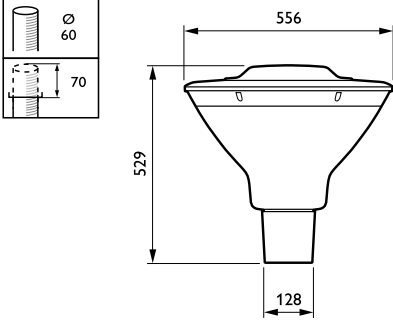

CityCharm Cone

Remarks	* Aşırı ortam sıcaklıklarında armatür, bileşenleri korumak için otomatik olarak kararabilir.
Sabit ışık çıkışı	Yes
Yedek parça mevcut	Yes
MCB'deki ürün sayısı	11
Fotobiyolojik risk	Risk group 1
Ürün geri dönüştürülebilirliği	56%
WEEE işareti	WEEE mark
LED engine type	LED
Product Family Code	BDS491 [CityCharm Cone]

Işık Teknik Ayrıntıları

Yukarı doğru ışık çıkış oranı	0,03
15 °C'de başlangıç ışık Akısı	10000 lm
25 °C'de başlangıç ışık Akısı	10000 lm
35 °C'de başlangıç ışık Akısı	10000 lm
Standart eğim açısı üstten montaj	0°
Standart devirme açısı yandan giriş	0°

Çalıştırma ve Elektrik İlgili Bilgiler

Giriş Voltajı	220 to 240 V
Giriş Frekansı	50 ila 60 Hz
Başlangıç CLO güç tüketimi	56 W
Ortalama CLO güç tüketimi	63 W
Bitiş CLO güç tüketimi	70 W
Kalkış Akımı	80 A
Ani akım süresi	15 ms
Sürücü akımı	605 mA
Güç Faktörü (Min)	0.8
Güç Faktörü (Nom)	0.9

Kontroller ve Dimming

Dim Edilebilir	Hayır

Mekanik Ayrıntılar ve Muhafaza

Muhafaza Malzemesi	Alüminyum
Reflektör malzemesi	-
Optik sistem malzemesi	Polycarbonate
Optik kapak/lens malzemesi	Polikarbon
Sabitleme malzemesi	Aluminum
Montaj cihazı	60 [Spigot for diameter 60 mm]
Optik kapak/lens şekli	Hemispherical

Optik kapak/lens kaplaması	Şeffaf
Tork	25
Toplam yükseklik	529 mm
Toplam çap	556 mm
Effective projected area	0,1155 m²
Renk	Gray
Boyutlar (Yükseklik x Genişlik x Derinlik)	529 x NaN x NaN mm (20.8 x NaN x NaN in)

Onay ve Uygulama

Girişime Karşı Koruma Sınıfı	IP66 [Toz girmesine karşı korumalı, püskürtmeye dayanıklı]
Mekanik çarpışma koruma kodu	IK10 [20 J vandal-resistant]
Ani Akım Koruması (Ortak/Diferansiyel)	Surge protection level until 10 kV

Başlangıç Performansı (IEC Uyumlu)

Başlangıçtaki ışık Akısı	7379 lm
Işık akısı toleransı	+/-10%
LED'li aydınlatma armatürü başlangıç verimi	105 lm/W
Başlangıçtaki ilişkili Renk Sıcaklığı	4000 K
Başlangıçtaki Renksel Geriverim İndeksi	≥70
Başlangıç Renk Türü	(0.380, 0.370) SDCM <3
Başlangıç giriş gücü	70 W
Güç tüketimi toleransı	+/-10%

Uygulama Koşulları

Ortam sıcaklığı aralığı	-40 to +50 °C
Maksimum dim seviyesi	Not applicable

Ürün Verileri

Tam ürün kodu	871869692151700
Sipariş ürün adı	BDS491 GRN100-/740 I DM GRB DF-S GR CLO
EAN/UPC - Ürün	8718696921517
Sipariş kodu	92151700
Numeratör - Paket Başına Miktar	1
Numeratör - Büyük kutu başına paket sayısı	1
Malzeme No. (12NC)	910505017167
Net Ağırlık (Parça Başı)	12,000 kg

CityCharm Cone

Boyutlu çizim

CityCharm BDS490/491