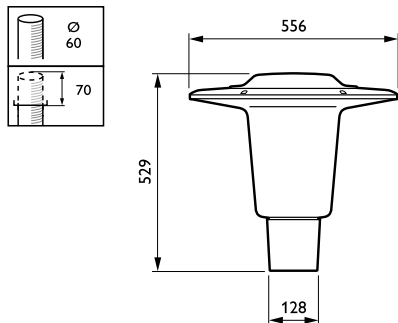

CityCharm Cordoba

Maatschets

CityCharm BDS490/491