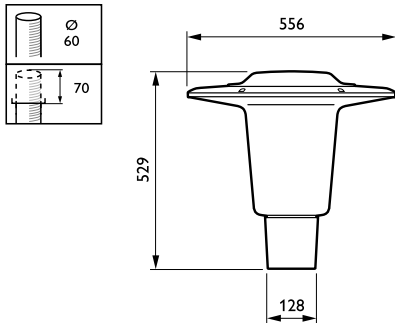

CityCharm Cordoba

Maatschets

CityCharm BDS490/491