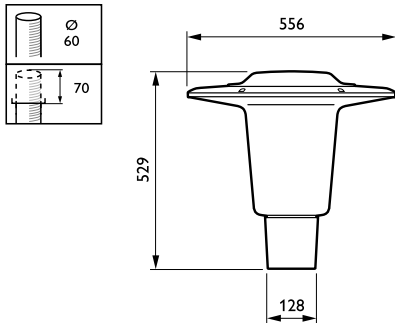

CityCharm Cordoba

Cote

CityCharm BDS490/491