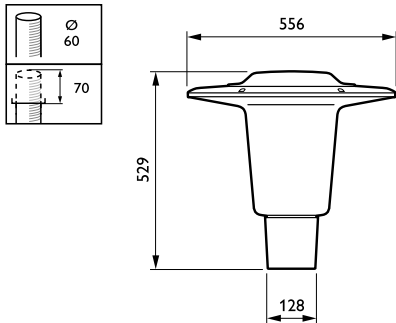

CityCharm Cordoba

Rozmerový obrázok

CityCharm BDS490/491