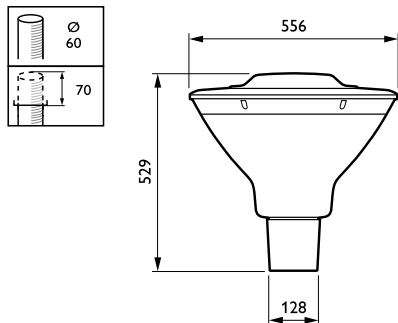

Regulovatelné	Ne
---------------	----

Mechanical and Housing

Materiál pláště	Hliník
Materiál reflektoru	-
Materiál optiky	Polycarbonate
Materiál optického krytu / čoček	Polykarbonát
Materiál uchycení	Hliník
Montážní zařízení	60 [Příruba pro průměr 60 mm]
Tvar optického krytu / čoček	Hemispherical

Povrchová úprava optického krytu / čoček	Čirá
Krouticí moment	25
Celková výška	529 mm
Celkový průměr	556 mm
Effective projected area	0,1155 m ²
Barva	GR
Rozměry (výška x šířka x hloubka)	529 x NaN x NaN mm (20.8 x NaN x NaN in)

CityCharm Cone

Rozměrové výkresy

CityCharm BDS490/491