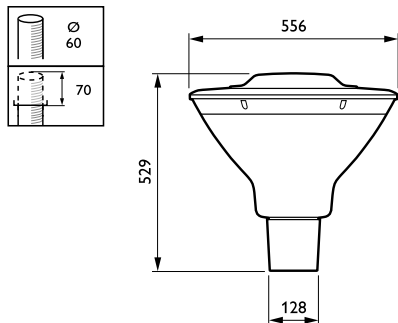

CityCharm Cone

Maatschets

CityCharm BDS490/491